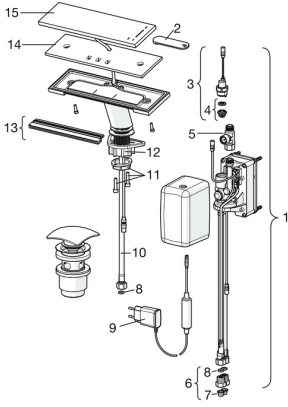

EAN: 4015474277458
static.hansa.com/56052200

Ersatzteile

SP56052200

	Name	Art.-Nr.
01	Steuerkasten	59914373
02	Magnetschlüssel	59914378
03	Magnetventil, 6 V	59914091
04	Membrane für Magnetventil	1006500V
04	Membrane Ausgelaufen	59914126
05	Ventil Ausgelaufen	59914374
06	Stopfen Rückschlagventil Chrom	59914086
07	Schmutzfangsiebe	59914085
08	Dichtung, 8x14.3x2	59914087
09	Netzteil, 230/12 V	59914377
10	Anschlußschlauch, L=375, G3/8-M10x1	59914188
11	Befestigungssatz	59913479
12	PVC-Befestigungsplatte	59910008
13	Luftsprudler	59914375
14	Glas	59914386
15	Kontrolleinheit	59914376