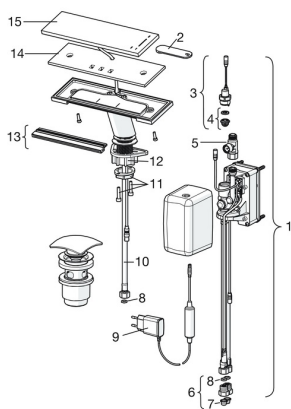

EAN: 4015474277458
static.hansa.com/56052200

Náhradní díly

SP56052200

	Název	Kód
01	Směšovací jednotka	59914373
02	Magnetic key	59914378
03	Elektromagnetický ventil, 6 V	59914091
04	Membrána elektromagnetického ventilu	1006500V
04	Membrána Ukončeno	59914126
05	Ventilů Ukončeno	59914374
06	Zpětný ventil s filtrem Chrom	59914086
07	Čistící filtr	59914085
08	Těsnění, 8x14.3x2	59914087
09	Napájecí zdroj, 230/12 V	59914377
10	Flexibilní hadička, L=375, G3/8-M10x1	59914188
11	Upevňovací set	59913479
12	Upevňovací destička	59910008
13	Aerator	59914375
14	Sklo	59914386
15	Řídící jednotka	59914376