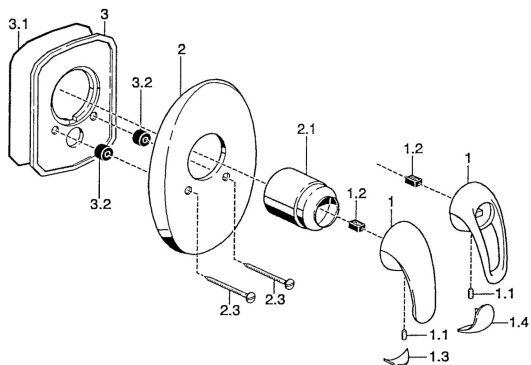

## Náhradné diely

### SP55869100

	Názov	Kód
1	Ovládacia rukoväť Chróm <b>Ukončené</b>	599055895
1	Ovládacia rukoväť Chróm <b>Ukončené</b>	599055881
1.1	Skrutka, M5x8, SW2.5	59904755
1.2	Klzné puzdro	59904778
1.3	Záslepka <b>Ukončené</b>	59911785
1.4	Záslepka <b>Ukončené</b>	59911786
2	Krycí diel Chróm <b>Ukončené</b>	59911913
2.1	Krytka Chróm	59904820
2.3	Skrutka, M5x65 Chróm	59904847
2.3	Skrutka, M5x65 Zlatá <b>Ukončené</b>	59904849
3	<b>Ukončené</b>	59911915