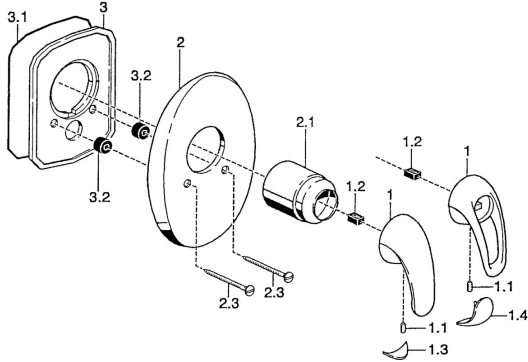

EAN: 4015474003736
static.hansa.com/5586910092

Reserveonderdelen

SP55869100

	Naam	Code
1	Hendel Chroom Stopgezet	599055895
1	Hendel Chroom Stopgezet	599055881
1.1	Schroef, M5x8, SW2.5	59904755
1.2	Joint klassiek uitloop	59904778
1.3	Sierdop Stopgezet	59911785
1.4	Sierdop Stopgezet	59911786
2	Afdekplaat Chroom Stopgezet	59911913
2.1	Kap Chroom	59904820
2.3	Schroef, M5x65 Chroom	59904847
2.3	Schroef, M5x65 Goud Stopgezet	59904849
3	Fixing plate Stopgezet	59911915