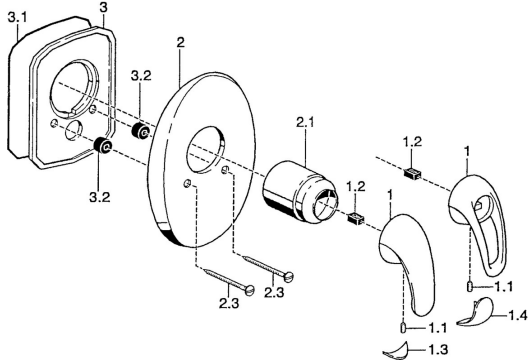

## Ersatzteile

### SP55869100

	Name	Art.-Nr.
1	Hebel Chrom <span style="background-color: #cccccc; padding: 2px;">Ausgelaufen</span>	599055895
1	Hebel Chrom <span style="background-color: #cccccc; padding: 2px;">Ausgelaufen</span>	599055881
1.1	Schraube, M5x8, SW2.5	59904755
1.2	Kunststoffadapter	59904778
1.3	Dekorkappe <span style="background-color: #cccccc; padding: 2px;">Ausgelaufen</span>	59911785
1.4	Dekorkappe <span style="background-color: #cccccc; padding: 2px;">Ausgelaufen</span>	59911786
2	Deckplatte Chrom <span style="background-color: #cccccc; padding: 2px;">Ausgelaufen</span>	59911913
2.1	Abdeckkappe Chrom	59904820
2.3	Schraube, M5x65 Chrom	59904847
2.3	Schraube, M5x65 Gold <span style="background-color: #cccccc; padding: 2px;">Ausgelaufen</span>	59904849
3	Befestigungsplatte <span style="background-color: #cccccc; padding: 2px;">Ausgelaufen</span>	59911915