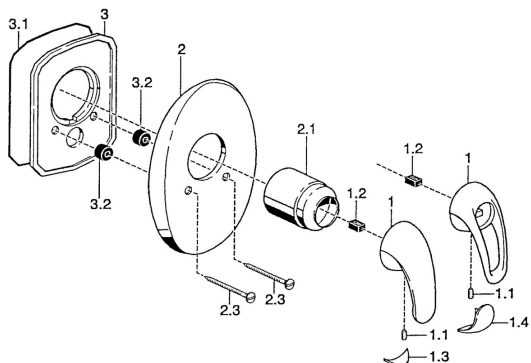

EAN: 4015474003736
static.hansa.com/5586910092

Náhradní díly

SP55869100

	Název	Kód
1	Páka Chrom Ukončeno	599055895
1	Páka Chrom Ukončeno	599055881
1.1	Šroub, M5x8, SW2.5	59904755
1.2	Kluzné pouzdro (osazené)	59904778
1.3	Záslepka Ukončeno	59911785
1.4	Záslepka Ukončeno	59911786
2	Krycí díl Chrom Ukončeno	59911913
2.1	Krytka Chrom	59904820
2.3	Šroub, M5x65 Chrom	59904847
2.3	Šroub, M5x65 Zlatá Ukončeno	59904849
3	Upevňovací deska Ukončeno	59911915