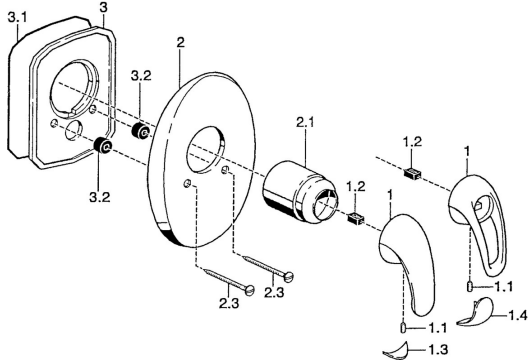

EAN: 4015474003743
static.hansa.com/5586910090

Reserveonderdelen

SP55869100

| | Naam | Code |
|-----|--|-----------|
| 1 | Hendel Chroom Stopgezet | 599055895 |
| 1 | Hendel Chroom Stopgezet | 599055881 |
| 1.1 | Schroef, M5x8, SW2.5 | 59904755 |
| 1.2 | Joint klassiek uitloop | 59904778 |
| 1.3 | Sierdop Stopgezet | 59911785 |
| 1.4 | Sierdop Stopgezet | 59911786 |
| 2 | Afdekplaat Chroom Stopgezet | 59911913 |
| 2.1 | Kap Chroom | 59904820 |
| 2.3 | Schroef, M5x65 Chroom | 59904847 |
| 2.3 | Schroef, M5x65 Goud Stopgezet | 59904849 |
| 3 | Fixing plate Stopgezet | 59911915 |