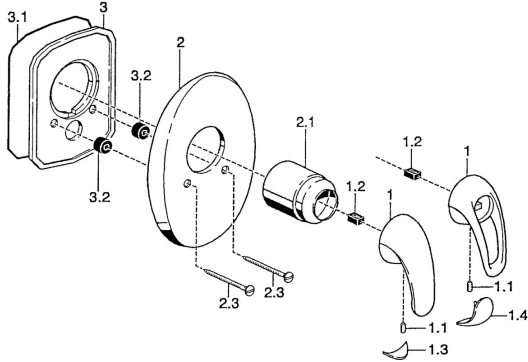

EAN: 4015474003743
static.hansa.com/5586910090

Parti di ricambio

SP55869100

	Nome		Codice
1	Leva Cromo	Fuori produzione	599055895
1	Leva Cromo	Fuori produzione	599055881
1.1	Screw, M5x8, SW2.5		59904755
1.2	Adattatore		59904778
1.3	Tappo	Fuori produzione	59911785
1.4	Tappo	Fuori produzione	59911786
2	Piastra Cromo	Fuori produzione	59911913
2.1	Cappuccio Cromo		59904820
2.3	Screw, M5x65 Cromo		59904847
2.3	Screw, M5x65 Oro	Fuori produzione	59904849
3	Fixing plate	Fuori produzione	59911915