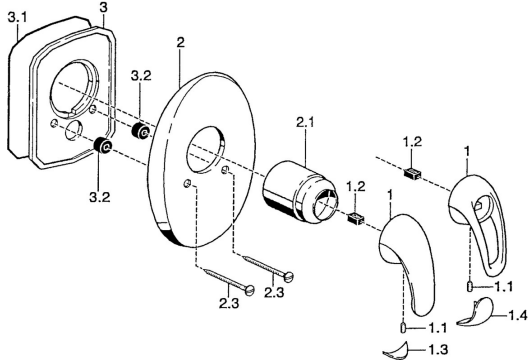

## Ersatzteile

### SP55869100

	Name	Art.-Nr.
1	Hebel Chrom <span style="background-color: #cccccc;">Ausgelaufen</span>	599055895
1	Hebel Chrom <span style="background-color: #cccccc;">Ausgelaufen</span>	599055881
1.1	Schraube, M5x8, SW2.5	59904755
1.2	Kunststoffadapter	59904778
1.3	Dekorkappe <span style="background-color: #cccccc;">Ausgelaufen</span>	59911785
1.4	Dekorkappe <span style="background-color: #cccccc;">Ausgelaufen</span>	59911786
2	Deckplatte Chrom <span style="background-color: #cccccc;">Ausgelaufen</span>	59911913
2.1	Abdeckkappe Chrom	59904820
2.3	Schraube, M5x65 Chrom	59904847
2.3	Schraube, M5x65 Gold <span style="background-color: #cccccc;">Ausgelaufen</span>	59904849
3	Befestigungsplatte <span style="background-color: #cccccc;">Ausgelaufen</span>	59911915