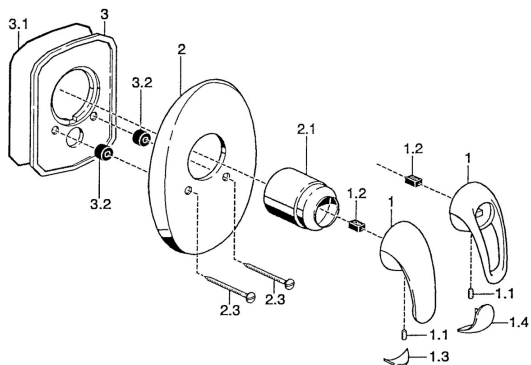

EAN: 4015474003743
static.hansa.com/5586910090

Náhradní díly

SP55869100

	Název	Kód
1	Páka Chrom Ukončeno	599055895
1	Páka Chrom Ukončeno	599055881
1.1	Šroub, M5x8, SW2.5	59904755
1.2	Kluzné pouzdro (osazené)	59904778
1.3	Záslepka Ukončeno	59911785
1.4	Záslepka Ukončeno	59911786
2	Krycí díl Chrom Ukončeno	59911913
2.1	Krytka Chrom	59904820
2.3	Šroub, M5x65 Chrom	59904847
2.3	Šroub, M5x65 Zlatá Ukončeno	59904849
3	Upevňovací deska Ukončeno	59911915