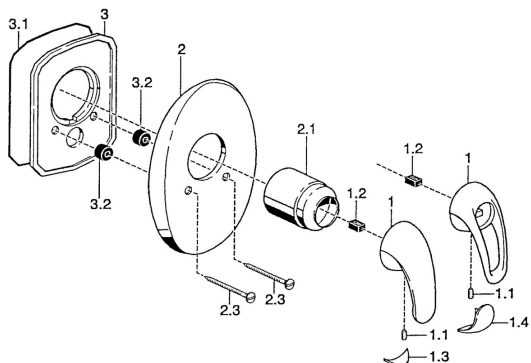

## Náhradné diely

### SP55869100

	Názov	Kód
1	Ovládacia rukoväť Chróm <b>Ukončené</b>	599055895
1	Ovládacia rukoväť Chróm <b>Ukončené</b>	599055881
1.1	Skrutka, M5x8, SW2.5	59904755
1.2	Klzné puzdro	59904778
1.3	Záslepka <b>Ukončené</b>	59911785
1.4	Záslepka <b>Ukončené</b>	59911786
2	Krycí diel Chróm <b>Ukončené</b>	59911913
2.1	Krytka Chróm	59904820
2.3	Skrutka, M5x65 Chróm	59904847
2.3	Skrutka, M5x65 Zlatá <b>Ukončené</b>	59904849
3	<b>Ukončené</b>	59911915