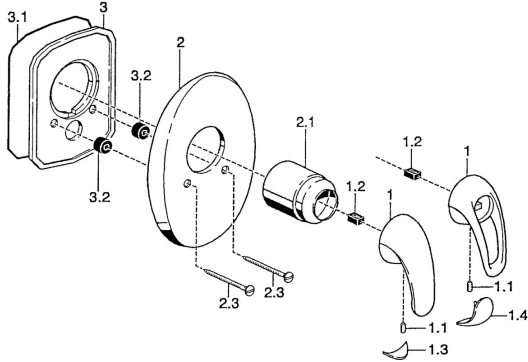

EAN: 4015474003774
static.hansa.com/55869100

Reserveonderdelen

SP55869100

	Naam	Code
1	Hendel Chroom Stopgezet	599055895
1	Hendel Chroom Stopgezet	599055881
1.1	Schroef, M5x8, SW2.5	59904755
1.2	Joint klassiek uitloop	59904778
1.3	Sierdop Stopgezet	59911785
1.4	Sierdop Stopgezet	59911786
2	Afdekplaat Chroom Stopgezet	59911913
2.1	Kap Chroom	59904820
2.3	Schroef, M5x65 Chroom	59904847
2.3	Schroef, M5x65 Goud Stopgezet	59904849
3	Fixing plate Stopgezet	59911915