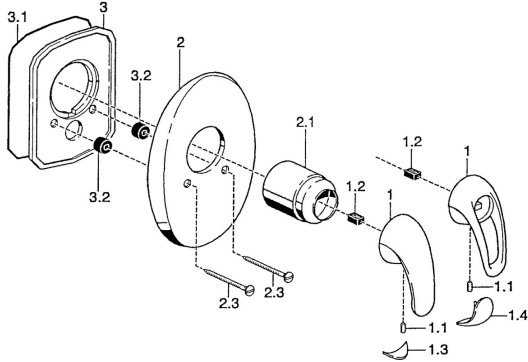

## Pièces de rechange

### SP55869100

	Nom	Code
1	Levier Chrome <b>Arrêté</b>	599055895
1	Levier Chrome <b>Arrêté</b>	599055881
1.1	Vis, M5x8, SW2.5	59904755
1.2	Kit de joints pour bec	59904778
1.3	Capuchon <b>Arrêté</b>	59911785
1.4	Capuchon <b>Arrêté</b>	59911786
2	Rosaces Chrome <b>Arrêté</b>	59911913
2.1	Chape Chrome	59904820
2.3	Vis, M5x65 Chrome	59904847
2.3	Vis, M5x65 Or <b>Arrêté</b>	59904849
3	Fixing plate <b>Arrêté</b>	59911915