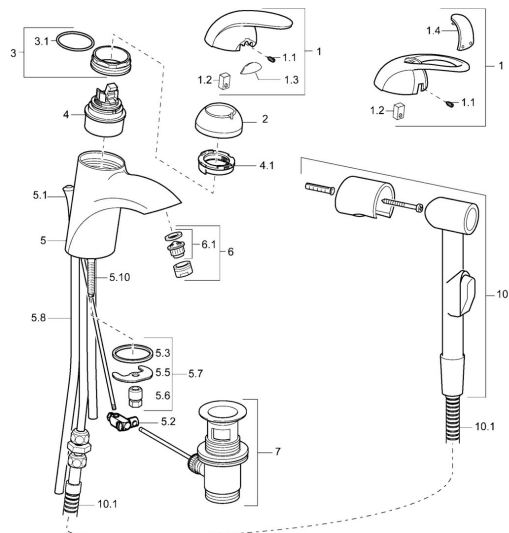

EAN: 4015474083790
static.hansa.com/55852110

Náhradné diely

SP55852110

	Názov	Kód
1	Ovládacia rukoväť Chróm Ukončené	599055881
1	Ovládacia rukoväť Chróm Ukončené	599055895
1.1	Skrutka, M5x8, SW2.5	59904755
1.2	Klzné puzdro	59904778
1.3	Záslepka Ukončené	59911785
1.4	Záslepka Ukončené	59911786
2	Krytka Chróm	59912638
3	Očné skrutka, M50x1, SW45	59904775
3.1	O-kružok, d 43x2.5	59911166
4	Kartuš, 4,8 eco	59904601
4.1	Hot water limiter	59904759
5.1	Ovládacie tiahlo Chróm Ukončené	59911788
5.2	Spojovací diel tiahla	59904624
5.3	Tesnenie, 37x48x3.5	59911422
5.5		59904765
5.6	Skrutka, M8x1, SW13	59904766
5.7	Upevňovací set	59910749
5.10	Upevňovacia skrutka, M8x1, L=140	59912474
6	Aerator, M24x1 STD HC A Chróm	59902366
6.1	Aerator, M22/24 A	59902081
7	Vypúšťací ventil umývadla Chróm	59911441
10	Bidetta - ručná sprcha Chróm Ukončené	59912758
10.1	Sprchová hadica, G3/8xG1/2 Chróm Ukončené	59912757