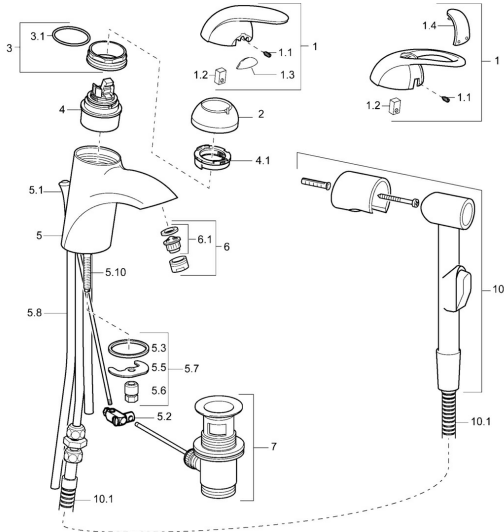

EAN: 4015474083790
static.hansa.com/55852110

Reserveonderdelen

SP55852110

	Naam	Code
1	Hendel Chroom Stopgezet	599055881
1	Hendel Chroom Stopgezet	599055895
1.1	Schroef, M5x8, SW2.5	59904755
1.2	Joint klassiek uitloop	59904778
1.3	Sierdop Stopgezet	59911785
1.4	Sierdop Stopgezet	59911786
2	Kap Chroom	59912638
3	Schroefoog, M50x1, SW45	59904775
3.1	O-ring, d 43x2.5	59911166
4	Binnenwerk, 4.8 eco	59904601
4.1	Hot water limiter	59904759
5.1	Trekstang Chroom Stopgezet	59911788
5.2	Gewrichtstuk	59904624
5.3	Dichting, 37x48x3.5	59911422
5.5	Fixing plate	59904765
5.6	Schroef, M8x1, SW13	59904766
5.7	Bevestigingsset	59910749
5.10	Bevestigingsschroeven, M8x1, L=140	59912474
6	Mousseur, M24x1 STD HC A Chroom	59902366
6.1	Mousseur, M22/24 A	59902081
7	Wastegarnituur Chroom	59911441
10	Bidetta handdouche Chroom Stopgezet	59912758
10.1	Doucheslang, G3/8xG1/2 Chroom Stopgezet	59912757