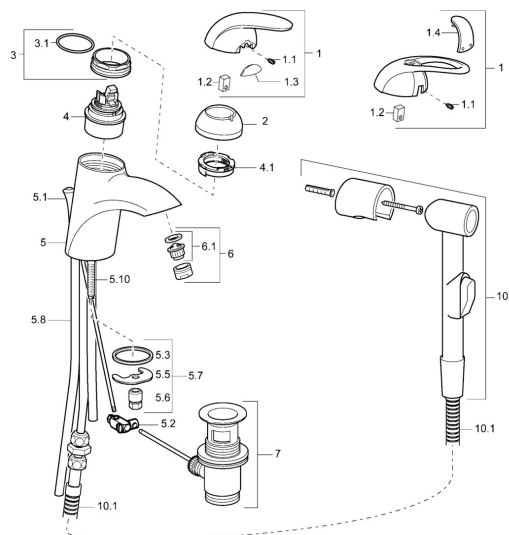

EAN: 4015474083790
static.hansa.com/55852110

Parti di ricambio

SP55852110

	Nome	Codice
1	Leva Cromo Fuori produzione	599055881
1	Leva Cromo Fuori produzione	599055895
1.1	Screw, M5x8, SW2.5	59904755
1.2	Adattatore	59904778
1.3	Tappo Fuori produzione	59911785
1.4	Tappo Fuori produzione	59911786
2	Cappuccio Cromo	59912638
3	Vite eye, M50x1, SW45	59904775
3.1	O-ring, d 43x2.5	59911166
4	Cartuccia, 4.8 eco	59904601
4.1	Hot water limiter	59904759
5.1	Asta saltarello Cromo Fuori produzione	59911788
5.2	Snodo	59904624
5.3	Giunto, 37x48x3.5	59911422
5.5	Fixing plate	59904765
5.6	Screw, M8x1, SW13	59904766
5.7	Set di fissaggio	59910749
5.10	Viti di fissaggio, M8x1, L=140	59912474
6	Aereatore, M24x1 STD HC A Cromo	59902366
6.1	Aereatore, M22/24 A	59902081
7	Scarico a saltarello Cromo	59911441
10	Doccetta per Bidetta Cromo Fuori produzione	59912758
10.1	Flessibile doccia, G3/8xG1/2 Cromo Fuori produzione	59912757