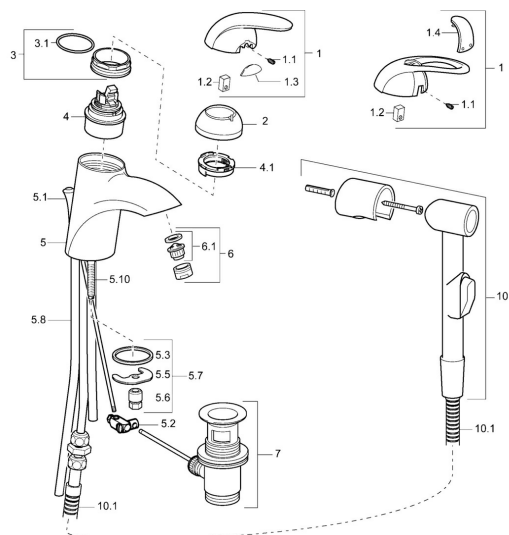

## Pièces de rechange

### SP55852110

	Nom	Code
1	Levier Chrome <b>Arrêté</b>	599055881
1	Levier Chrome <b>Arrêté</b>	599055895
1.1	Vis, M5x8, SW2.5	59904755
1.2	Kit de joints pour bec	59904778
1.3	Capuchon <b>Arrêté</b>	59911785
1.4	Capuchon <b>Arrêté</b>	59911786
2	Chape Chrome	59912638
3	Vis Loop, M50x1, SW45	59904775
3.1	Joint, d 43x2.5	59911166
4	Cartouche, 4.8 eco	59904601
4.1	Hot water limiter	59904759
5.1	Tirette de vidage Chrome <b>Arrêté</b>	59911788
5.2	Joint	59904624
5.3	Joint, 37x48x3.5	59911422
5.5	Fixing plate	59904765
5.6	Vis, M8x1, SW13	59904766
5.7	Ensemble de fixation	59910749
5.10	Vis, M8x1, L=140	59912474
6	Aérateur, M24x1 STD HC A Chrome	59902366
6.1	Aérateur, M22/24 A	59902081
7	Vidage Chrome	59911441
10	Douchette Bidetta Chrome <b>Arrêté</b>	59912758
10.1	Flexible, G3/8xG1/2 Chrome <b>Arrêté</b>	59912757