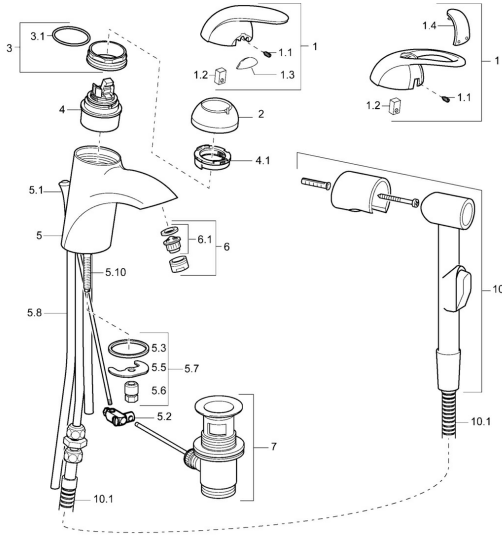

EAN: 4015474083790
static.hansa.com/55852110

Ersatzteile

SP55852110

	Name	Art.-Nr.
1	Hebel Chrom Ausgelaufen	599055881
1	Hebel Chrom Ausgelaufen	599055895
1.1	Schraube, M5x8, SW2.5	59904755
1.2	Kunststoffadapter	59904778
1.3	Dekorkappe Ausgelaufen	59911785
1.4	Dekorkappe Ausgelaufen	59911786
2	Abdeckkappe Chrom	59912638
3	Ringschraube, M50x1, SW45	59904775
3.1	O-Ring, d 43x2.5	59911166
4	Kartusche, 4,8 eco	59904601
4.1	Warmwasser Begrenzer	59904759
5.1	Zugstange mit Knopf Chrom Ausgelaufen	59911788
5.2	Gelenkstück	59904624
5.3	Dichtung, 37x48x3.5	59911422
5.5	Befestigungsplatte	59904765
5.6	Schraube, M8x1, SW13	59904766
5.7	Befestigungssatz	59910749
5.10	Befestigungsschraube, M8x1, L=140	59912474
6	Luftsprudler, M24x1 STD HC A Chrom	59902366
6.1	Luftsprudler, M22/24 A	59902081
7	Ablaufgarnitur Chrom	59911441
10	Handbrause Bidetta Chrom Ausgelaufen	59912758
10.1	Schlauch, G3/8xG1/2 Chrom Ausgelaufen	59912757