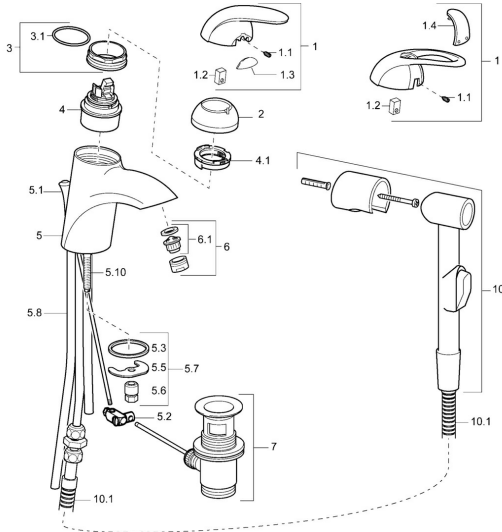

EAN: 4015474083790
static.hansa.com/55852110

Náhradní díly

SP55852110

	Název	Kód
1	Páka Chrom Ukončeno	599055881
1	Páka Chrom Ukončeno	599055895
1.1	Šroub, M5x8, SW2.5	59904755
1.2	Kluzné pouzdro (osazené)	59904778
1.3	Záslepka Ukončeno	59911785
1.4	Záslepka Ukončeno	59911786
2	Krytka Chrom	59912638
3	Oční šroub, M50x1, SW45	59904775
3.1	O-kroužek, d 43x2.5	59911166
4	Kartuše, 4,8 eco	59904601
4.1	Hot water limiter	59904759
5.1	Ovládací táhlo vypouštěcího ventilu Chrom Ukončeno	59911788
5.2	Spojovací díl táhel	59904624
5.3	Těsnění, 37x48x3.5	59911422
5.5	Upevňovací deska	59904765
5.6	Šroub, M8x1, SW13	59904766
5.7	Upevňovací set	59910749
5.10	Upevňovací šroub, M8x1, L=140	59912474
6	Aerator, M24x1 STD HC A Chrom	59902366
6.1	Aerator, M22/24 A	59902081
7	Vypouštěcí ventil Chrom	59911441
10	Bidetta-ruční sprcha Chrom Ukončeno	59912758
10.1	Sprchová hadice, G3/8xG1/2 Chrom Ukončeno	59912757