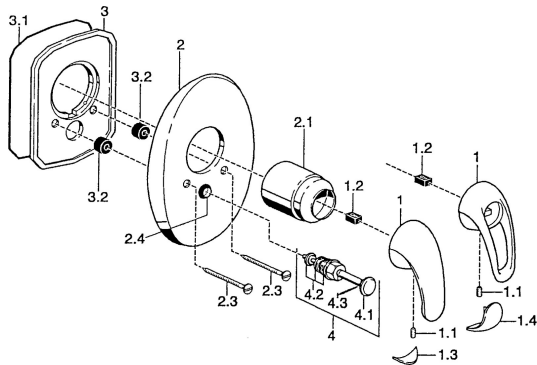

EAN: 4015474003651
static.hansa.com/5584910092

Náhradné diely

SP55849100

	Názov	Kód
1	Ovládacía rukoväť Chróm Ukončené	599055881
1.1	Skrutka, M5x8, SW2,5	59904755
1.2	Klzné puzdro	59904778
1.3	Záslepka Ukončené	59911785
1.4	Záslepka Ukončené	59911786
2	Krycí diel Chróm Ukončené	59911911
2.1	Krytka Chróm	59904820
2.3	Skrutka, M5x65 Chróm	59904847
2.3	Skrutka, M5x65 Zlatá Ukončené	59904849
2.4	Krytka Eko drez-kapna	59904846
3	Ukončené	59911915
4	Prepínač Zlatá Ukončené	59906392
4	Prepínač Chróm	59911156
4.2	Tesnenie sada	59904791
4.3	O-kružok, d 4x1	59902331