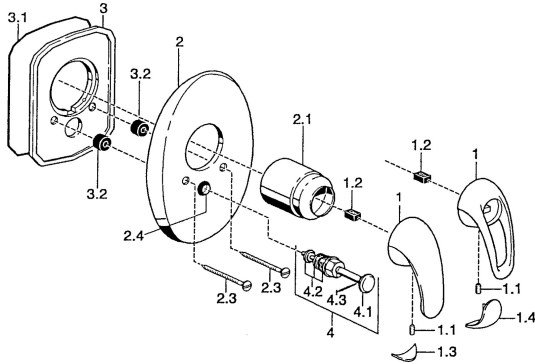

EAN: 4015474003651
static.hansa.com/5584910092

Reserveonderdelen

SP55849100

	Naam	Code
1	Hendel Chroom Stopgezet	599055881
1.1	Schroef, M5x8, SW2.5	59904755
1.2	Joint klassiek uitloop	59904778
1.3	Sierdop Stopgezet	59911785
1.4	Sierdop Stopgezet	59911786
2	Afdekplaat Chroom Stopgezet	59911911
2.1	Kap Chroom	59904820
2.3	Schroef, M5x65 Chroom	59904847
2.3	Schroef, M5x65 Goud Stopgezet	59904849
2.4	Kapmet begrenzer keuken	59904846
3	Fixing plate Stopgezet	59911915
4	Omsteller Goud Stopgezet	59906392
4	Omsteller Chroom	59911156
4.2	Dichting	59904791
4.3	O-ring, d 4x1	59902331