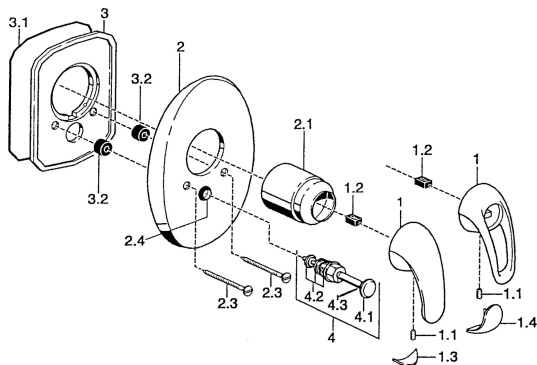

## Parti di ricambio

### SP55849100

	Nome	Codice
1	Leva Cromo <b>Fuori produzione</b>	599055881
1.1	Screw, M5x8, SW2.5	59904755
1.2	Adattatore	59904778
1.3	Tappo <b>Fuori produzione</b>	59911785
1.4	Tappo <b>Fuori produzione</b>	59911786
2	Piastra Cromo <b>Fuori produzione</b>	59911911
2.1	Cappuccio Cromo	59904820
2.3	Screw, M5x65 Cromo	59904847
2.3	Screw, M5x65 Oro <b>Fuori produzione</b>	59904849
2.4	Pezzi di guida	59904846
3	Fixing plate <b>Fuori produzione</b>	59911915
4	Deviatore Oro <b>Fuori produzione</b>	59906392
4	Deviatore Cromo	59911156
4.2	Kit di guarnizione	59904791
4.3	O-ring, d 4x1	59902331