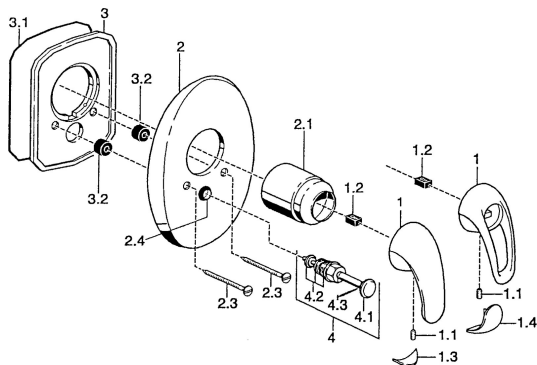

EAN: 4015474003651
static.hansa.com/5584910092

Pièces de rechange

SP55849100

	Nom	Code
1	Levier Chrome Arrêté	599055881
1.1	Vis, M5x8, SW2,5	59904755
1.2	Kit de joints pour bec	59904778
1.3	Capuchon Arrêté	59911785
1.4	Capuchon Arrêté	59911786
2	Rosaces Chrome Arrêté	59911911
2.1	Chape Chrome	59904820
2.3	Vis, M5x65 Chrome	59904847
2.3	Vis, M5x65 Or Arrêté	59904849
2.4	Chape crantée	59904846
3	Fixing plate Arrêté	59911915
4	Inverseur Or Arrêté	59906392
4	Inverseur Chrome	59911156
4.2	Set de fixation pour bec	59904791
4.3	Joint, d 4x1	59902331