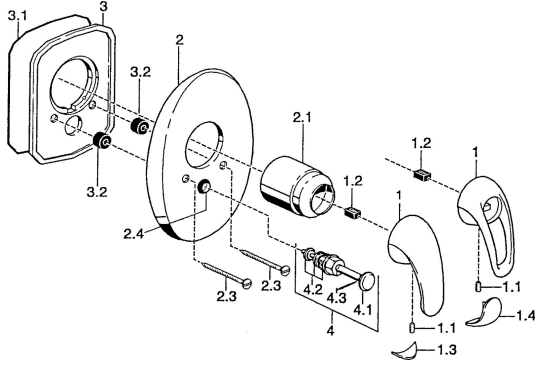

EAN: 4015474003651
static.hansa.com/5584910092

Ersatzteile

SP55849100

	Name	Art.-Nr.
1	Hebel Chrom Ausgelaufen	599055881
1.1	Schraube, M5x8, SW2.5	59904755
1.2	Kunststoffadapter	59904778
1.3	Dekorkappe Ausgelaufen	59911785
1.4	Dekorkappe Ausgelaufen	59911786
2	Deckplatte Chrom Ausgelaufen	59911911
2.1	Abdeckkappe Chrom	59904820
2.3	Schraube, M5x65 Chrom	59904847
2.3	Schraube, M5x65 Gold Ausgelaufen	59904849
2.4	Führungsstück	59904846
3	Befestigungsplatte Ausgelaufen	59911915
4	Umsteller, automatisch Gold Ausgelaufen	59906392
4	Umsteller, automatisch Chrom	59911156
4.2	Dichtungskit	59904791
4.3	O-Ring, d 4x1	59902331