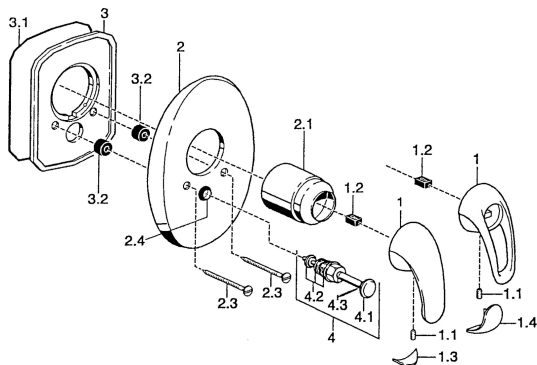

EAN: 4015474003651
static.hansa.com/5584910092

Náhradní díly

SP55849100

	Název	Kód
1	Páka Chrom Ukončeno	599055881
1.1	Šroub, M5x8, SW2.5	59904755
1.2	Kluzné pouzdro (osazené)	59904778
1.3	Záslepka Ukončeno	59911785
1.4	Záslepka Ukončeno	59911786
2	Krycí díl Chrom Ukončeno	59911911
2.1	Krytka Chrom	59904820
2.3	Šroub, M5x65 Chrom	59904847
2.3	Šroub, M5x65 Zlatá Ukončeno	59904849
2.4	Krytka Eko dřez	59904846
3	Upevňovací deska Ukončeno	59911915
4	Přepínač Zlatá Ukončeno	59906392
4	Přepínač Chrom	59911156
4.2	Těsnící sada	59904791
4.3	O-kroužek, d 4x1	59902331