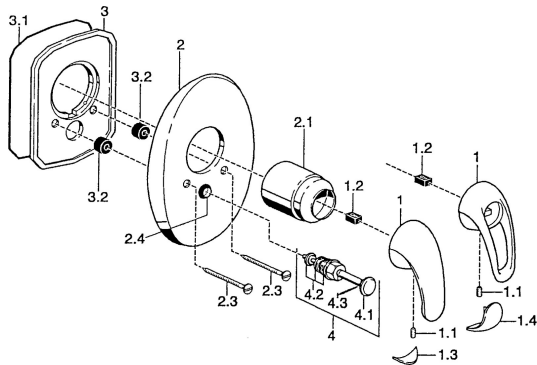

EAN: 4015474003620
static.hansa.com/5584910090

Náhradné diely

SP55849100

	Názov	Kód
1	Ovládacia rukoväť Chróm Ukončené	599055881
1.1	Skrutka, M5x8, SW2,5	59904755
1.2	Klzné puzdro	59904778
1.3	Záslepka Ukončené	59911785
1.4	Záslepka Ukončené	59911786
2	Krycí diel Chróm Ukončené	59911911
2.1	Krytka Chróm	59904820
2.3	Skrutka, M5x65 Chróm	59904847
2.3	Skrutka, M5x65 Zlatá Ukončené	59904849
2.4	Krytka Eko drez-kapna	59904846
3	Ukončené	59911915
4	Prepínač Zlatá Ukončené	59906392
4	Prepínač Chróm	59911156
4.2	Tesnenie sada	59904791
4.3	O-kružok, d 4x1	59902331