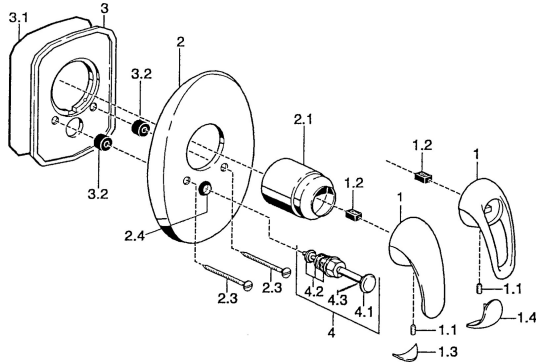

## Reserveonderdelen

### SP55849100

	Naam	Code
1	Hendel Chroom <span>Stopgezet</span>	599055881
1.1	Schroef, M5x8, SW2.5	59904755
1.2	Joint klassiek uitloop	59904778
1.3	Sierdop <span>Stopgezet</span>	59911785
1.4	Sierdop <span>Stopgezet</span>	59911786
2	Afdekplaat Chroom <span>Stopgezet</span>	59911911
2.1	Kap Chroom	59904820
2.3	Schroef, M5x65 Chroom	59904847
2.3	Schroef, M5x65 Goud <span>Stopgezet</span>	59904849
2.4	Kapmet begrenzer keuken	59904846
3	Fixing plate <span>Stopgezet</span>	59911915
4	Omsteller Goud <span>Stopgezet</span>	59906392
4	Omsteller Chroom	59911156
4.2	Dichting	59904791
4.3	O-ring, d 4x1	59902331