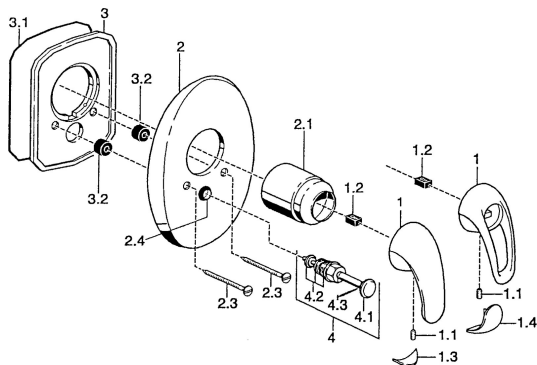

EAN: 4015474003620
static.hansa.com/5584910090

Parti di ricambio

SP55849100

	Nome	Codice
1	Leva Cromo Fuori produzione	599055881
1.1	Screw, M5x8, SW2.5	59904755
1.2	Adattatore	59904778
1.3	Tappo Fuori produzione	59911785
1.4	Tappo Fuori produzione	59911786
2	Piastra Cromo Fuori produzione	59911911
2.1	Cappuccio Cromo	59904820
2.3	Screw, M5x65 Cromo	59904847
2.3	Screw, M5x65 Oro Fuori produzione	59904849
2.4	Pezzi di guida	59904846
3	Fixing plate Fuori produzione	59911915
4	Deviatore Oro Fuori produzione	59906392
4	Deviatore Cromo	59911156
4.2	Kit di guarnizione	59904791
4.3	O-ring, d 4x1	59902331