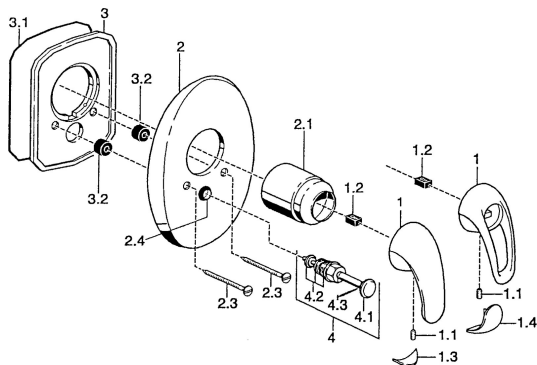

EAN: 4015474003620
static.hansa.com/5584910090

Pièces de rechange

SP55849100

	Nom	Code
1	Levier Chrome Arrêté	599055881
1.1	Vis, M5x8, SW2,5	59904755
1.2	Kit de joints pour bec	59904778
1.3	Capuchon Arrêté	59911785
1.4	Capuchon Arrêté	59911786
2	Rosaces Chrome Arrêté	59911911
2.1	Chape Chrome	59904820
2.3	Vis, M5x65 Chrome	59904847
2.3	Vis, M5x65 Or Arrêté	59904849
2.4	Chape crantée	59904846
3	Fixing plate Arrêté	59911915
4	Inverseur Or Arrêté	59906392
4	Inverseur Chrome	59911156
4.2	Set de fixation pour bec	59904791
4.3	Joint, d 4x1	59902331