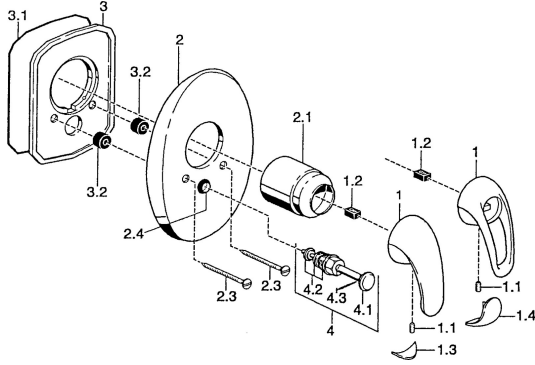

EAN: 4015474003620
static.hansa.com/5584910090

Ersatzteile

SP55849100

	Name	Art.-Nr.
1	Hebel Chrom Ausgelaufen	599055881
1.1	Schraube, M5x8, SW2.5	59904755
1.2	Kunststoffadapter	59904778
1.3	Dekorkappe Ausgelaufen	59911785
1.4	Dekorkappe Ausgelaufen	59911786
2	Deckplatte Chrom Ausgelaufen	59911911
2.1	Abdeckkappe Chrom	59904820
2.3	Schraube, M5x65 Chrom	59904847
2.3	Schraube, M5x65 Gold Ausgelaufen	59904849
2.4	Führungsstück	59904846
3	Befestigungsplatte Ausgelaufen	59911915
4	Umsteller, automatisch Gold Ausgelaufen	59906392
4	Umsteller, automatisch Chrom	59911156
4.2	Dichtungskit	59904791
4.3	O-Ring, d 4x1	59902331