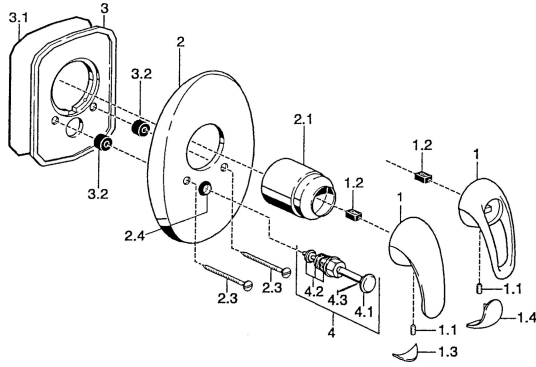

EAN: 4015474003620
static.hansa.com/5584910090

Náhradní díly

SP55849100

	Název	Kód
1	Páka Chrom Ukončeno	599055881
1.1	Šroub, M5x8, SW2.5	59904755
1.2	Kluzné pouzdro (osazené)	59904778
1.3	Záslepka Ukončeno	59911785
1.4	Záslepka Ukončeno	59911786
2	Krycí díl Chrom Ukončeno	59911911
2.1	Krytka Chrom	59904820
2.3	Šroub, M5x65 Chrom	59904847
2.3	Šroub, M5x65 Zlatá Ukončeno	59904849
2.4	Krytka Eko dřez	59904846
3	Upevňovací deska Ukončeno	59911915
4	Přepínač Zlatá Ukončeno	59906392
4	Přepínač Chrom	59911156
4.2	Těsnící sada	59904791
4.3	O-kroužek, d 4x1	59902331