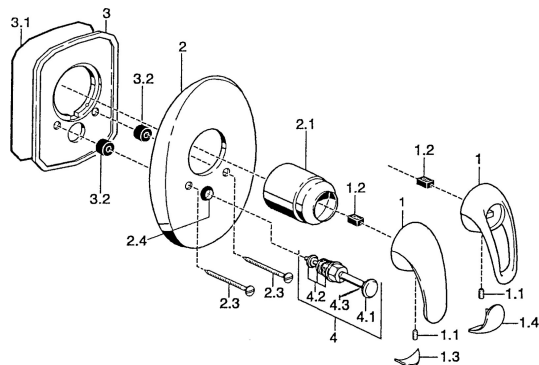

EAN: 4015474003613
static.hansa.com/55849100

Náhradné diely

SP55849100

	Názov	Kód
1	Ovládací rukoväť Chróm Ukončené	599055881
1.1	Skrutka, M5x8, SW2,5	59904755
1.2	Klzné puzdro	59904778
1.3	Záslepka Ukončené	59911785
1.4	Záslepka Ukončené	59911786
2	Krycí diel Chróm Ukončené	59911911
2.1	Krytka Chróm	59904820
2.3	Skrutka, M5x65 Chróm	59904847
2.3	Skrutka, M5x65 Zlatá Ukončené	59904849
2.4	Krytka Eko drez-kapna	59904846
3	Ukončené	59911915
4	Prepínač Zlatá Ukončené	59906392
4	Prepínač Chróm	59911156
4.2	Tesnenie sada	59904791
4.3	O-kružok, d 4x1	59902331