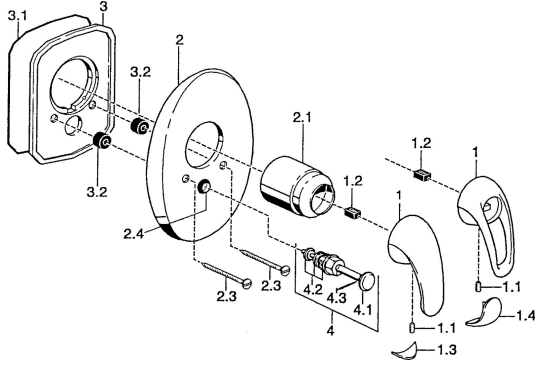

EAN: 4015474003613
static.hansa.com/55849100

Reserveonderdelen

SP55849100

| | Naam | Code |
|-----|--|-----------|
| 1 | Hendel Chroom Stopgezet | 599055881 |
| 1.1 | Schroef, M5x8, SW2.5 | 59904755 |
| 1.2 | Joint klassiek uitloop | 59904778 |
| 1.3 | Sierdop Stopgezet | 59911785 |
| 1.4 | Sierdop Stopgezet | 59911786 |
| 2 | Afdekplaat Chroom Stopgezet | 59911911 |
| 2.1 | Kap Chroom | 59904820 |
| 2.3 | Schroef, M5x65 Chroom | 59904847 |
| 2.3 | Schroef, M5x65 Goud Stopgezet | 59904849 |
| 2.4 | Kapmet begrenzer keuken | 59904846 |
| 3 | Fixing plate Stopgezet | 59911915 |
| 4 | Omsteller Goud Stopgezet | 59906392 |
| 4 | Omsteller Chroom | 59911156 |
| 4.2 | Dichting | 59904791 |
| 4.3 | O-ring, d 4x1 | 59902331 |