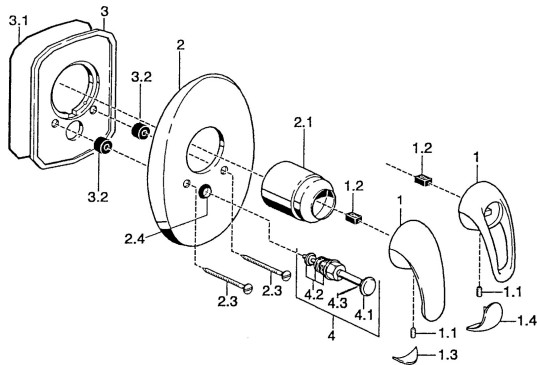

EAN: 4015474003613
static.hansa.com/55849100

Pièces de rechange

SP55849100

	Nom	Code
1	Levier Chrome Arrêté	599055881
1.1	Vis, M5x8, SW2.5	59904755
1.2	Kit de joints pour bec	59904778
1.3	Capuchon Arrêté	59911785
1.4	Capuchon Arrêté	59911786
2	Rosaces Chrome Arrêté	59911911
2.1	Chape Chrome	59904820
2.3	Vis, M5x65 Chrome	59904847
2.3	Vis, M5x65 Or Arrêté	59904849
2.4	Chape crantée	59904846
3	Fixing plate Arrêté	59911915
4	Inverseur Or Arrêté	59906392
4	Inverseur Chrome	59911156
4.2	Set de fixation pour bec	59904791
4.3	Joint, d 4x1	59902331