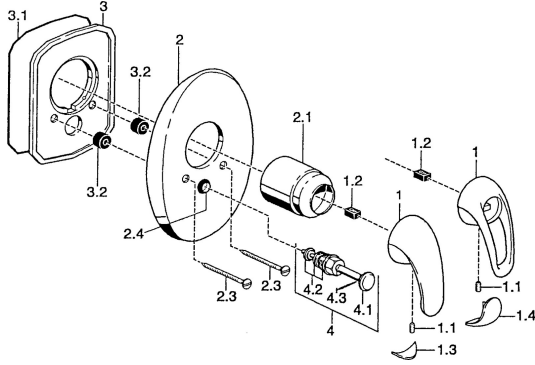

EAN: 4015474003613
static.hansa.com/55849100

Ersatzteile

SP55849100

	Name	Art.-Nr.
1	Hebel Chrom Ausgelaufen	599055881
1.1	Schraube, M5x8, SW2.5	59904755
1.2	Kunststoffadapter	59904778
1.3	Dekorkappe Ausgelaufen	59911785
1.4	Dekorkappe Ausgelaufen	59911786
2	Deckplatte Chrom Ausgelaufen	59911911
2.1	Abdeckkappe Chrom	59904820
2.3	Schraube, M5x65 Chrom	59904847
2.3	Schraube, M5x65 Gold Ausgelaufen	59904849
2.4	Führungsstück	59904846
3	Befestigungsplatte Ausgelaufen	59911915
4	Umsteller, automatisch Gold Ausgelaufen	59906392
4	Umsteller, automatisch Chrom	59911156
4.2	Dichtungskit	59904791
4.3	O-Ring, d 4x1	59902331