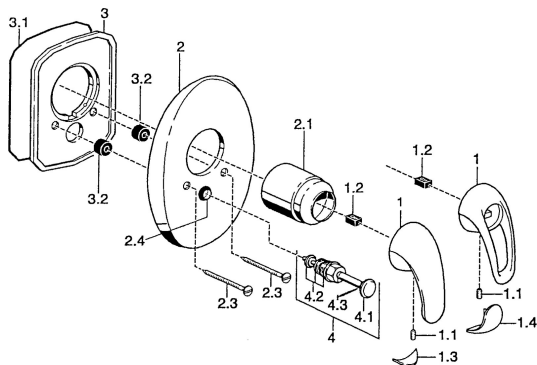

EAN: 4015474003613
static.hansa.com/55849100

Náhradní díly

SP55849100

	Název	Kód
1	Páka Chrom Ukončeno	599055881
1.1	Šroub, M5x8, SW2.5	59904755
1.2	Kluzné pouzdro (osazené)	59904778
1.3	Záslepka Ukončeno	59911785
1.4	Záslepka Ukončeno	59911786
2	Krycí díl Chrom Ukončeno	59911911
2.1	Krytka Chrom	59904820
2.3	Šroub, M5x65 Chrom	59904847
2.3	Šroub, M5x65 Zlatá Ukončeno	59904849
2.4	Krytka Eko dřez	59904846
3	Upevňovací deska Ukončeno	59911915
4	Přepínač Zlatá Ukončeno	59906392
4	Přepínač Chrom	59911156
4.2	Těsnící sada	59904791
4.3	O-kroužek, d 4x1	59902331