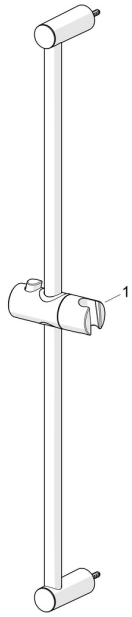

EAN: 4057304019135
static.hansa.com/55780133

Parti di ricambio

SP55780113

| | Nome | Codice |
|----|-------------------------------|----------|
| 01 | Cursore per asta doccia Cromo | 1017138V |