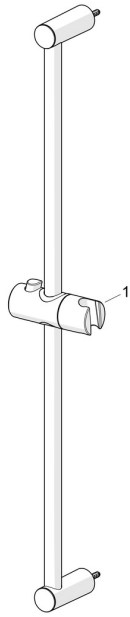

EAN: 4057304019128  
[static.hansa.com/55780113](https://static.hansa.com/55780113)

## Náhradné diely

### SP55780113

	Názov	Kód
01	Jazdec/nosič sprchy Chróm	1017138V