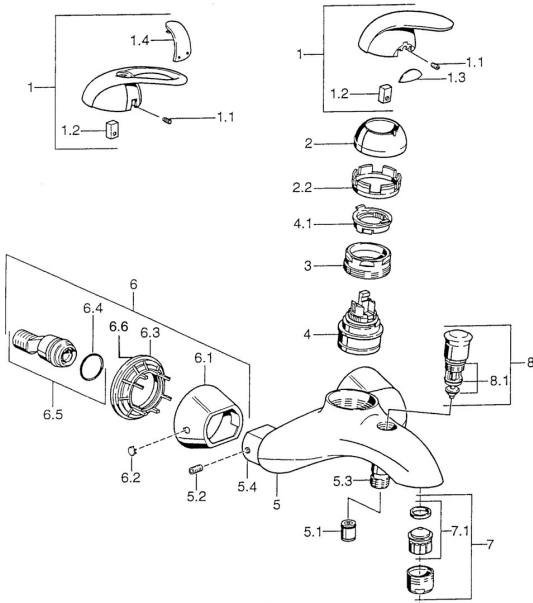

EAN: 4015474002814
static.hansa.com/55742130

Reserveonderdelen

SP55742100

	Naam	Code
1	Hendel Chroom Stopgezet	599055881
1.1	Schroef, M5x8, SW2.5	59904755
1.2	Joint klassiek uitloop	59904778
1.3	Sierdop Stopgezet	59911785
1.4	Sierdop Stopgezet	59911786
2	Kap Chroom/Satijn Stopgezet	59906564
2	Kap Chroom	59906563
2.2	Vaststelling van de mouw	59906695
3	Schroef, M50x1, SW45	59904775
4	Binnenwerk, 4,8 eco	59904601
4.1	Hot water limiter	59904759
5.1	Terugslagklep	59905714
5.2	Schroef, M8x8	59906104
5.3	Schroefdraad tepel, G1/2xM18x1	59911384
5.4	Aansluitnippel Stopgezet	59911797
6.1	Afdekscherm Chroom Stopgezet	59911473
6.2	Plug Chroom Stopgezet	59911480
6.3	Adapter Chroom Stopgezet	59911486
6.4	O-ring, 25.07x2.62	59911479
6.5	Toetreding, G1/2	59911491
7	Mousseur, M28x1 C Chroom	59902088
7.1	Mousseur, M28x1 C Stopgezet	59902089
8	Omsteller Chroom Stopgezet	59911799
8.1	Dichting	59904791
N.I.	Dichting, 52x63x5 Stopgezet	59911798