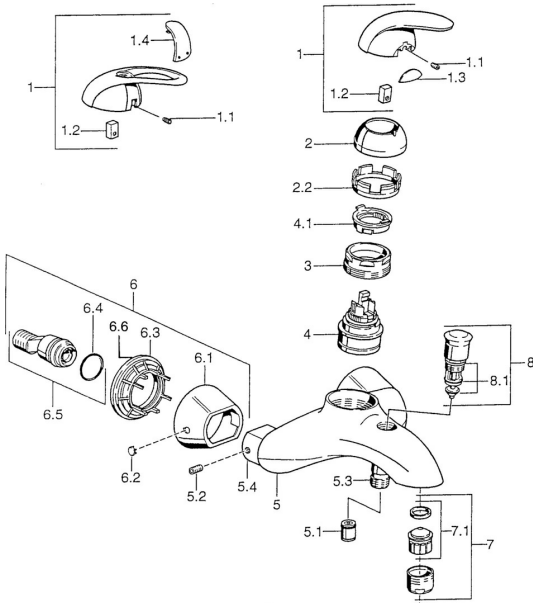

EAN: 4015474002814
static.hansa.com/55742130

Pièces de rechange

SP55742100

	Nom	Code
1	Levier Chrome Arrêté	599055881
1.1	Vis, M5x8, SW2.5	59904755
1.2	Kit de joints pour bec	59904778
1.3	Capuchon Arrêté	59911785
1.4	Capuchon Arrêté	59911786
2	Chape Chrome/Satin Arrêté	59906564
2	Chape Chrome	59906563
2.2	Manchon de fixation	59906695
3	Vis Loop, M50x1, SW45	59904775
4	Cartouche, 4.8 eco	59904601
4.1	Hot water limiter	59904759
5.1	Clapet anti-retour	59905714
5.2	Vis, M8x8	59906104
5.3	Mamelon de fil, G1/2xM18x1	59911384
5.4	Mamelon de raccordement Arrêté	59911797
6.1	Rosaces Chrome Arrêté	59911473
6.2	Bouchon cache trou Chrome Arrêté	59911480
6.3	Adaptateur Chrome Arrêté	59911486
6.4	Joint, 25.07x2.62	59911479
6.5	Connecteur, G1/2	59911491
7	Aérateur, M28x1 C Chrome	59902088
7.1	Aérateur, M28x1 C Arrêté	59902089
8	Inverseur Chrome Arrêté	59911799
8.1	Set de fixation pour bec	59904791
N.I.	Joint, 52x63x5 Arrêté	59911798