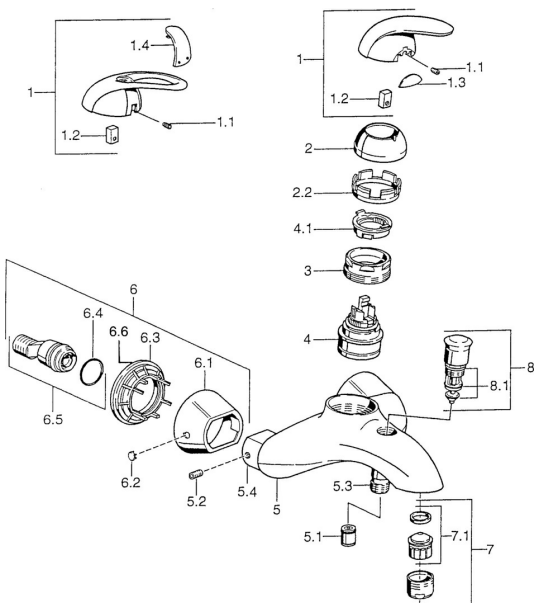

## Náhradní díly

### SP55742100

	Název	Kód
1	Páka Chrom <b>Ukončeno</b>	599055881
1.1	Šroub, M5x8, SW2.5	59904755
1.2	Kluzné pouzdro (osazené)	59904778
1.3	Záslepka <b>Ukončeno</b>	59911785
1.4	Záslepka <b>Ukončeno</b>	59911786
2	Krytka Chrom/saténová <b>Ukončeno</b>	59906564
2	Krytka Chrom	59906563
2.2	Upevňovací objímka	59906695
3	Oční šroub, M50x1, SW45	59904775
4	Kartuše, 4,8 eco	59904601
4.1	Hot water limiter	59904759
5.1	Zpětný ventil	59905714
5.2	Šroub, M8x8	59906104
5.3	Závit bradavky, G1/2xM18x1	59911384
5.4	Připojovací šroubení <b>Ukončeno</b>	59911797
6.1	Kryt příruby Chrom <b>Ukončeno</b>	59911473
6.2	Plug Chrom <b>Ukončeno</b>	59911480
6.3	Adaptér Chrom <b>Ukončeno</b>	59911486
6.4	O-kroužek, 25.07x2.62	59911479
6.5	Přístupní, G1/2	59911491
7	Aerator, M28x1 C Chrom	59902088
7.1	Aerator, M28x1 C <b>Ukončeno</b>	59902089
8	Přepínač Chrom <b>Ukončeno</b>	59911799
8.1	Těsnící sada	59904791
N.I.	Těsnění, 52x63x5 <b>Ukončeno</b>	59911798