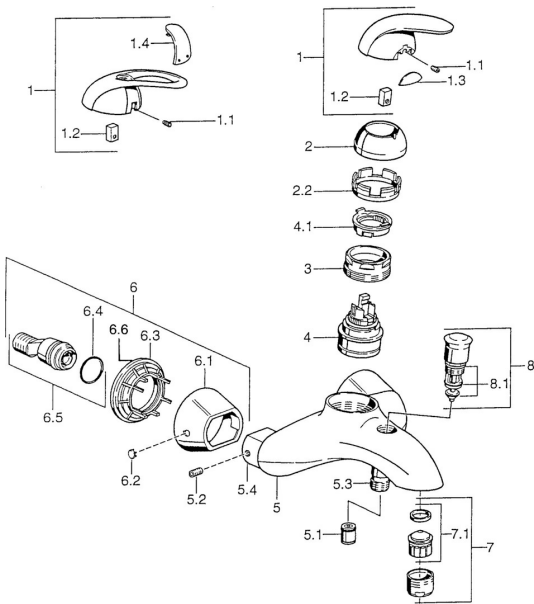

## Náhradné diely

### SP55742100

	Názov	Kód
1	Ovládacia rukoväť Chróm <b>Ukončené</b>	599055881
1.1	Skrutka, M5x8, SW2.5	59904755
1.2	Klzné puzdro	59904778
1.3	Záslepka <b>Ukončené</b>	59911785
1.4	Záslepka <b>Ukončené</b>	59911786
2	Krytka Chróm/Saténová <b>Ukončené</b>	59906564
2	Krytka Chróm	59906563
2.2	Upevňovacia objímka	59906695
3	Očné skrutka, M50x1, SW45	59904775
4	Kartuš, 4,8 eco	59904601
4.1	Hot water limiter	59904759
5.1	Spätný ventil	59905714
5.2	Skrutka, M8x8	59906104
5.3	Závit bradavky, G1/2xM18x1	59911384
5.4	Pripojovacie šróbenie <b>Ukončené</b>	59911797
6.1	Kryt príruby Chróm <b>Ukončené</b>	59911473
6.2	Plug Chróm <b>Ukončené</b>	59911480
6.3	Adaptér Chróm <b>Ukončené</b>	59911486
6.4	O-kružok, 25.07x2.62	59911479
6.5	Pristúpenie, G1/2	59911491
7	Aerator, M28x1 C Chróm	59902088
7.1	Aerator, M28x1 C <b>Ukončené</b>	59902089
8	Prepínač Chróm <b>Ukončené</b>	59911799
8.1	Tesnenie sada	59904791
N.I.	Tesnenie, 52x63x5 <b>Ukončené</b>	59911798