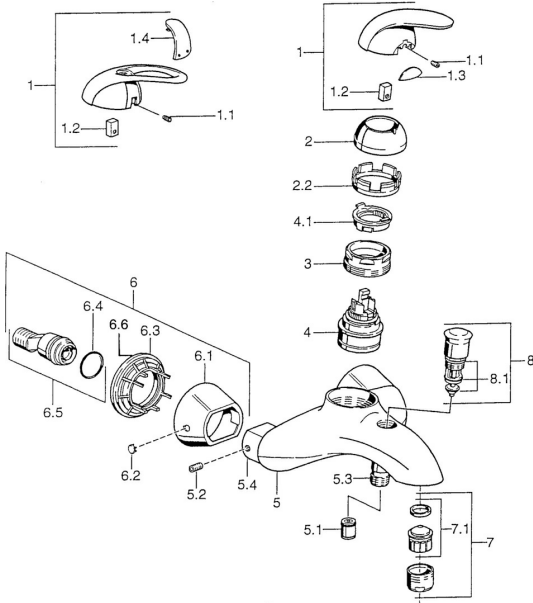

## Reserveonderdelen

### SP55742100

	Naam	Code
1	Hendel Chroom <b>Stopgezet</b>	599055881
1.1	Schroef, M5x8, SW2.5	59904755
1.2	Joint klassiek uitloop	59904778
1.3	Sierdop <b>Stopgezet</b>	59911785
1.4	Sierdop <b>Stopgezet</b>	59911786
2	Kap Chroom/Satijn <b>Stopgezet</b>	59906564
2	Kap Chroom	59906563
2.2	Vaststelling van de mouw	59906695
3	Schroef, M50x1, SW45	59904775
4	Binnenwerk, 4,8 eco	59904601
4.1	Hot water limiter	59904759
5.1	Terugslagklep	59905714
5.2	Schroef, M8x8	59906104
5.3	Schroefdraad tepel, G1/2xM18x1	59911384
5.4	Aansluitnippel <b>Stopgezet</b>	59911797
6.1	Afdekscherm Chroom <b>Stopgezet</b>	59911473
6.2	Plug Chroom <b>Stopgezet</b>	59911480
6.3	Adapter Chroom <b>Stopgezet</b>	59911486
6.4	O-ring, 25.07x2.62	59911479
6.5	Toetreding, G1/2	59911491
7	Mousseur, M28x1 C Chroom	59902088
7.1	Mousseur, M28x1 C <b>Stopgezet</b>	59902089
8	Omsteller Chroom <b>Stopgezet</b>	59911799
8.1	Dichting	59904791
N.I.	Dichting, 52x63x5 <b>Stopgezet</b>	59911798