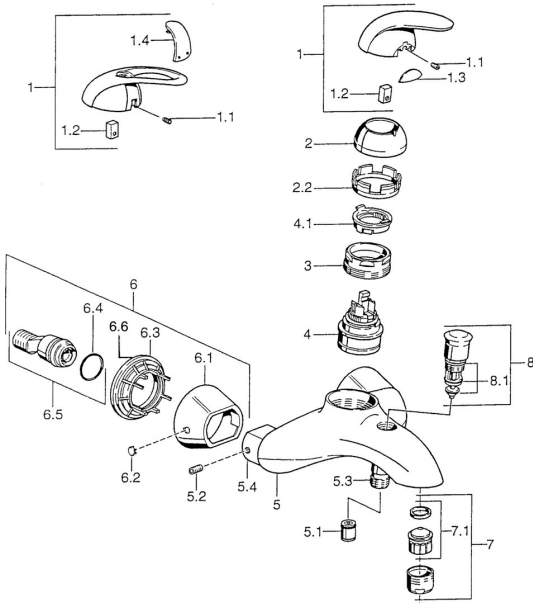

## Parti di ricambio

### SP55742100

	Nome	Codice
1	Leva Cromo <b>Fuori produzione</b>	599055881
1.1	Screw, M5x8, SW2.5	59904755
1.2	Adattatore	59904778
1.3	Tappo <b>Fuori produzione</b>	59911785
1.4	Tappo <b>Fuori produzione</b>	59911786
2	Cappuccio Cromo/Satinato <b>Fuori produzione</b>	59906564
2	Cappuccio Cromo	59906563
2.2	Manicotto di fissaggio	59906695
3	Vite eye, M50x1, SW45	59904775
4	Cartuccia, 4.8 eco	59904601
4.1	Hot water limiter	59904759
5.1	Valvola antiriflusso	59905714
5.2	Screw, M8x8	59906104
5.3	Capuzzolo filetto, G1/2xM18x1	59911384
5.4	Nipplo di collegamento <b>Fuori produzione</b>	59911797
6.1	Piastra Cromo <b>Fuori produzione</b>	59911473
6.2	Tappo Cromo <b>Fuori produzione</b>	59911480
6.3	Adapter Cromo <b>Fuori produzione</b>	59911486
6.4	O-ring, 25.07x2.62	59911479
6.5	Accessione, G1/2	59911491
7	Aereatore, M28x1 C Cromo	59902088
7.1	Aereatore, M28x1 C <b>Fuori produzione</b>	59902089
8	Deviatore Cromo <b>Fuori produzione</b>	59911799
8.1	Kit di guarnizione	59904791
N.I.	Giunto, 52x63x5 <b>Fuori produzione</b>	59911798