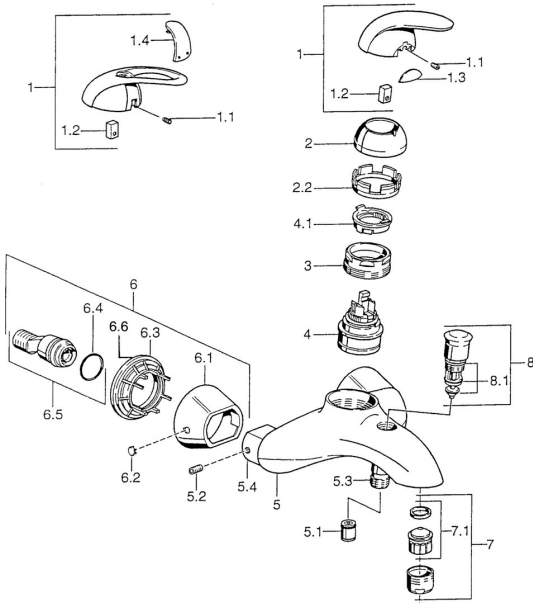

EAN: 4015474002845
static.hansa.com/5574210092

Pièces de rechange

SP55742100

	Nom	Code
1	Levier Chrome Arrêté	599055881
1.1	Vis, M5x8, SW2.5	59904755
1.2	Kit de joints pour bec	59904778
1.3	Capuchon Arrêté	59911785
1.4	Capuchon Arrêté	59911786
2	Chape Chrome/Satin Arrêté	59906564
2	Chape Chrome	59906563
2.2	Manchon de fixation	59906695
3	Vis Loop, M50x1, SW45	59904775
4	Cartouche, 4.8 eco	59904601
4.1	Hot water limiter	59904759
5.1	Clapet anti-retour	59905714
5.2	Vis, M8x8	59906104
5.3	Mamelon de fil, G1/2xM18x1	59911384
5.4	Mamelon de raccordement Arrêté	59911797
6.1	Rosaces Chrome Arrêté	59911473
6.2	Bouchon cache trou Chrome Arrêté	59911480
6.3	Adaptateur Chrome Arrêté	59911486
6.4	Joint, 25.07x2.62	59911479
6.5	Connecteur, G1/2	59911491
7	Aérateur, M28x1 C Chrome	59902088
7.1	Aérateur, M28x1 C Arrêté	59902089
8	Inverseur Chrome Arrêté	59911799
8.1	Set de fixation pour bec	59904791
N.I.	Joint, 52x63x5 Arrêté	59911798