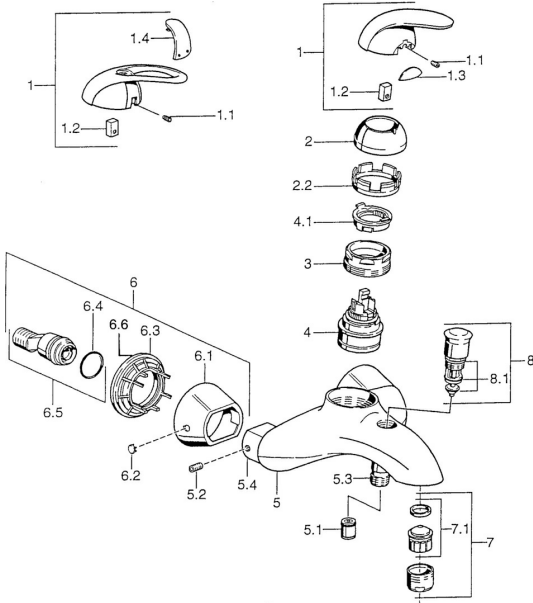

## Ersatzteile

### SP55742100

	Name	Art.-Nr.
1	Hebel Chrom <b>Ausgelaufen</b>	599055881
1.1	Schraube, M5x8, SW2.5	59904755
1.2	Kunststoffadapter	59904778
1.3	Dekorkappe <b>Ausgelaufen</b>	59911785
1.4	Dekorkappe <b>Ausgelaufen</b>	59911786
2	Abdeckkappe Chrom/Seidenmatt <b>Ausgelaufen</b>	59906564
2	Abdeckkappe Chrom	59906563
2.2	Befestigungshülse	59906695
3	Ringschraube, M50x1, SW45	59904775
4	Kartusche, 4,8 eco	59904601
4.1	Warmwasser Begrenzer	59904759
5.1	Rückschlagventil	59905714
5.2	Schraube, M8x8	59906104
5.3	Gewindenippel, G1/2xM18x1	59911384
5.4	Anschlussnippel <b>Ausgelaufen</b>	59911797
6.1	Rosette Chrom <b>Ausgelaufen</b>	59911473
6.2	Blindstopfen Chrom <b>Ausgelaufen</b>	59911480
6.3	Adapter Chrom <b>Ausgelaufen</b>	59911486
6.4	O-Ring, 25.07x2.62	59911479
6.5	Verbinder, G1/2	59911491
7	Luftsprudler, M28x1 C Chrom	59902088
7.1	Luftsprudler, M28x1 C <b>Ausgelaufen</b>	59902089
8	Umsteller, automatisch Chrom <b>Ausgelaufen</b>	59911799
8.1	Dichtungskit	59904791
N.I.	Dichtung, 52x63x5 <b>Ausgelaufen</b>	59911798