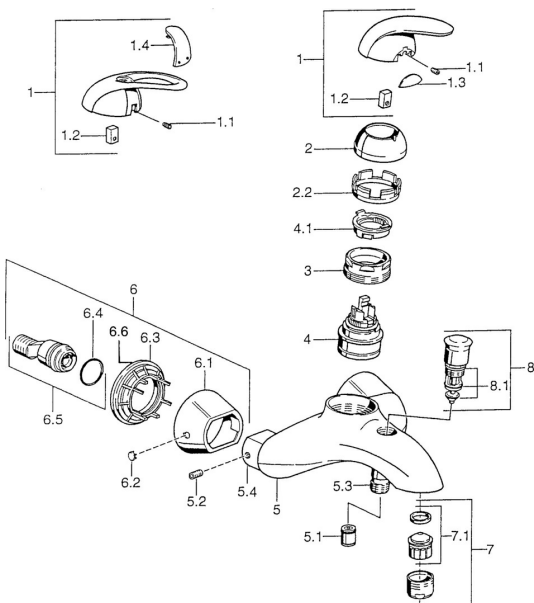

EAN: 4015474002845
static.hansa.com/5574210092

Náhradní díly

SP55742100

	Název	Kód
1	Páka Chrom Ukončeno	599055881
1.1	Šroub, M5x8, SW2.5	59904755
1.2	Kluzné pouzdro (osazené)	59904778
1.3	Záslepka Ukončeno	59911785
1.4	Záslepka Ukončeno	59911786
2	Krytka Chrom/saténová Ukončeno	59906564
2	Krytka Chrom	59906563
2.2	Upevňovací objímka	59906695
3	Oční šroub, M50x1, SW45	59904775
4	Kartuše, 4,8 eco	59904601
4.1	Hot water limiter	59904759
5.1	Zpětný ventil	59905714
5.2	Šroub, M8x8	59906104
5.3	Závit bradavky, G1/2xM18x1	59911384
5.4	Připojovací šroubení Ukončeno	59911797
6.1	Kryt příruby Chrom Ukončeno	59911473
6.2	Plug Chrom Ukončeno	59911480
6.3	Adaptér Chrom Ukončeno	59911486
6.4	O-kroužek, 25.07x2.62	59911479
6.5	Přistoupení, G1/2	59911491
7	Aerator, M28x1 C Chrom	59902088
7.1	Aerator, M28x1 C Ukončeno	59902089
8	Přepínač Chrom Ukončeno	59911799
8.1	Těsnící sada	59904791
N.I.	Těsnění, 52x63x5 Ukončeno	59911798