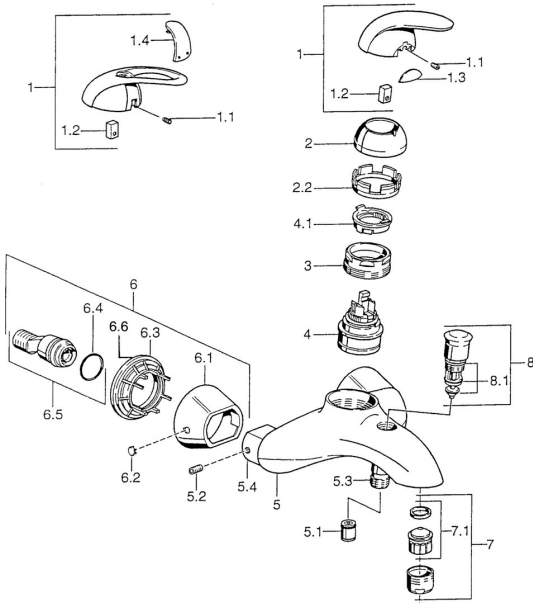

EAN: 4015474002838
static.hansa.com/5574210090

Náhradné diely

SP55742100

	Názov	Kód
1	Ovládacia rukoväť Chróm Ukončené	599055881
1.1	Skrutka, M5x8, SW2,5	59904755
1.2	Klzné puzdro	59904778
1.3	Záslepka Ukončené	59911785
1.4	Záslepka Ukončené	59911786
2	Krytka Chróm/Saténová Ukončené	59906564
2	Krytka Chróm	59906563
2.2	Upevňovacia objímka	59906695
3	Očné skrutka, M50x1, SW45	59904775
4	Kartuš, 4,8 eco	59904601
4.1	Hot water limiter	59904759
5.1	Spätný ventil	59905714
5.2	Skrutka, M8x8	59906104
5.3	Závit bradavky, G1/2xM18x1	59911384
5.4	Pripojovacie šróbenie Ukončené	59911797
6.1	Kryt príruby Chróm Ukončené	59911473
6.2	Plug Chróm Ukončené	59911480
6.3	Adaptér Chróm Ukončené	59911486
6.4	O-kružok, 25.07x2.62	59911479
6.5	Pristúpenie, G1/2	59911491
7	Aerator, M28x1 C Chróm	59902088
7.1	Aerator, M28x1 C Ukončené	59902089
8	Prepínač Chróm Ukončené	59911799
8.1	Tesnenie sada	59904791
N.I.	Tesnenie, 52x63x5 Ukončené	59911798