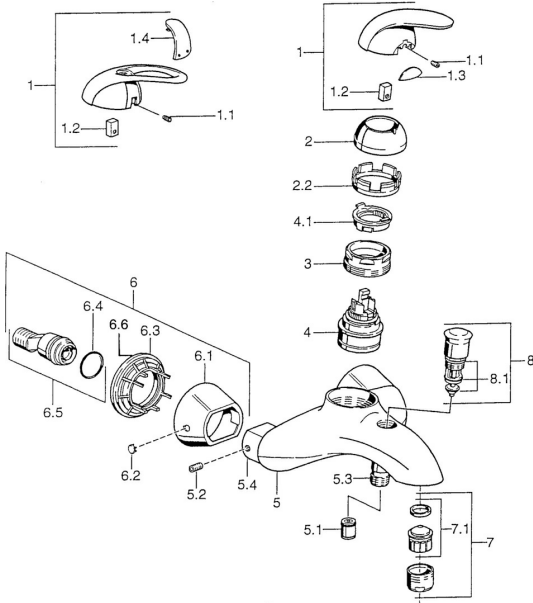

EAN: 4015474002838
static.hansa.com/5574210090

Reserveonderdelen

SP55742100

	Naam	Code
1	Hendel Chroom Stopgezet	599055881
1.1	Schroef, M5x8, SW2.5	59904755
1.2	Joint klassiek uitloop	59904778
1.3	Sierdop Stopgezet	59911785
1.4	Sierdop Stopgezet	59911786
2	Kap Chroom/Satijn Stopgezet	59906564
2	Kap Chroom	59906563
2.2	Vaststelling van de mouw	59906695
3	Schroef, M50x1, SW45	59904775
4	Binnenwerk, 4,8 eco	59904601
4.1	Hot water limiter	59904759
5.1	Terugslagklep	59905714
5.2	Schroef, M8x8	59906104
5.3	Schroefdraad tepel, G1/2xM18x1	59911384
5.4	Aansluitnippel Stopgezet	59911797
6.1	Afdekscherm Chroom Stopgezet	59911473
6.2	Plug Chroom Stopgezet	59911480
6.3	Adapter Chroom Stopgezet	59911486
6.4	O-ring, 25.07x2.62	59911479
6.5	Toetreding, G1/2	59911491
7	Mousseur, M28x1 C Chroom	59902088
7.1	Mousseur, M28x1 C Stopgezet	59902089
8	Omsteller Chroom Stopgezet	59911799
8.1	Dichting	59904791
N.I.	Dichting, 52x63x5 Stopgezet	59911798