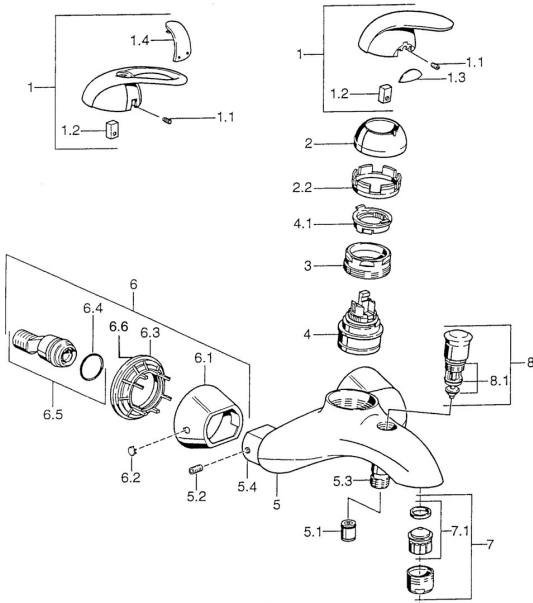

EAN: 4015474002838
static.hansa.com/5574210090

Parti di ricambio

SP55742100

	Nome	Codice
1	Leva Cromo Fuori produzione	599055881
1.1	Screw, M5x8, SW2.5	59904755
1.2	Adattatore	59904778
1.3	Tappo Fuori produzione	59911785
1.4	Tappo Fuori produzione	59911786
2	Cappuccio Cromo/Satinato Fuori produzione	59906564
2	Cappuccio Cromo	59906563
2.2	Manicotto di fissaggio	59906695
3	Vite eye, M50x1, SW45	59904775
4	Cartuccia, 4.8 eco	59904601
4.1	Hot water limiter	59904759
5.1	Valvola antiriflusso	59905714
5.2	Screw, M8x8	59906104
5.3	Capuzzolo filetto, G1/2xM18x1	59911384
5.4	Nipplo di collegamento Fuori produzione	59911797
6.1	Piastra Cromo Fuori produzione	59911473
6.2	Tappo Cromo Fuori produzione	59911480
6.3	Adapter Cromo Fuori produzione	59911486
6.4	O-ring, 25.07x2.62	59911479
6.5	Accessione, G1/2	59911491
7	Aereatore, M28x1 C Cromo	59902088
7.1	Aereatore, M28x1 C Fuori produzione	59902089
8	Deviatore Cromo Fuori produzione	59911799
8.1	Kit di guarnizione	59904791
N.I.	Giunto, 52x63x5 Fuori produzione	59911798